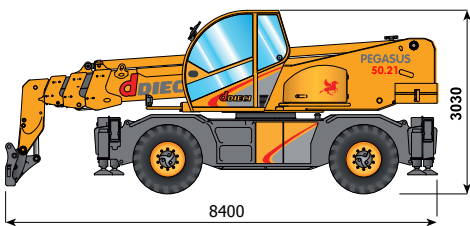

modello

# PEGASUS 45.30

29,6

25,1

4.500 Kg

300 KG

Kg 22150

PIAZZAMENTO VARIABILE  
PER OGNI STABILIZZATORE  
L. MAX 5625

360°

DIESEL

RADIOCOMANDO