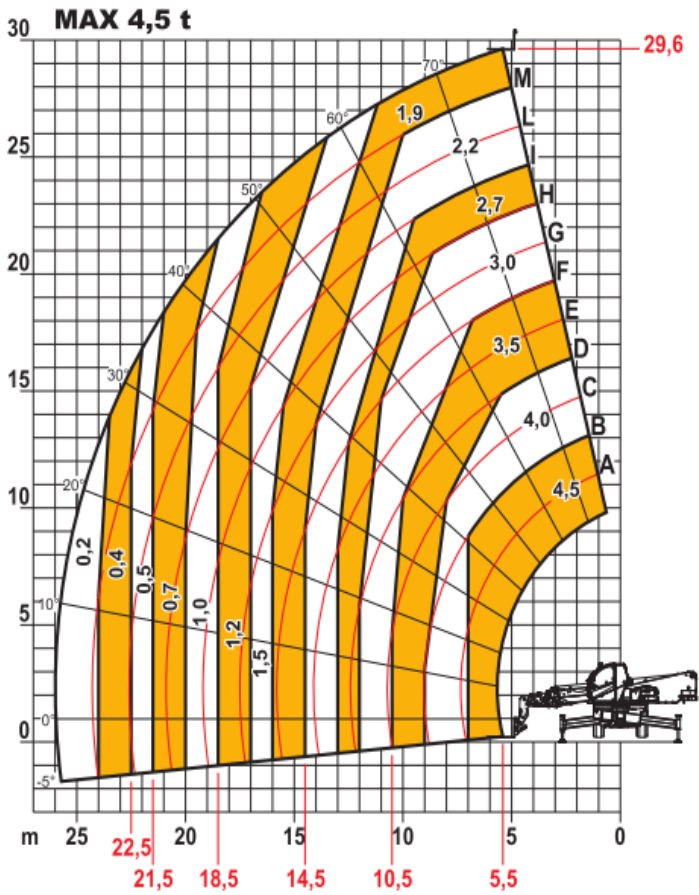

modello

# PEGASUS 45.30

29,6

25,1

4.500 Kg

300 KG

Kg 22150

PIAZZAMENTO VARIABILE  
PER OGNI STABILIZZATORE  
L. MAX 5625

360°