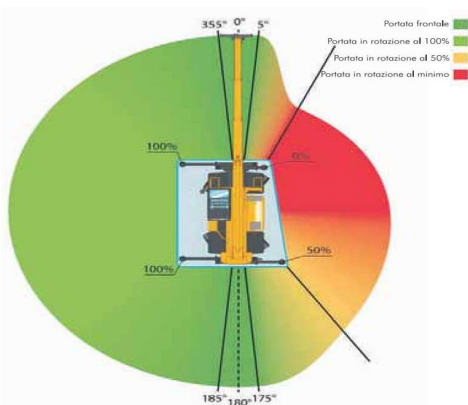

# PEGASUS 45.30

29,6

25,1

4.500 Kg

300 KG

Kg 22150

PIAZZAMENTO VARIABILE  
PER OGNI STABILIZZATORE  
L. MAX 5625

360°