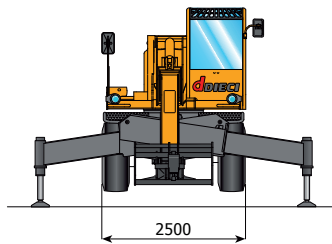

# PEGASUS 45.30

29,6

25,1

4.500 Kg

300 KG

Kg 22150

PIAZZAMENTO VARIABILE  
PER OGNI STABILIZZATORE  
L. MAX 5625

360°

DIESEL

RADIOCOMANDO